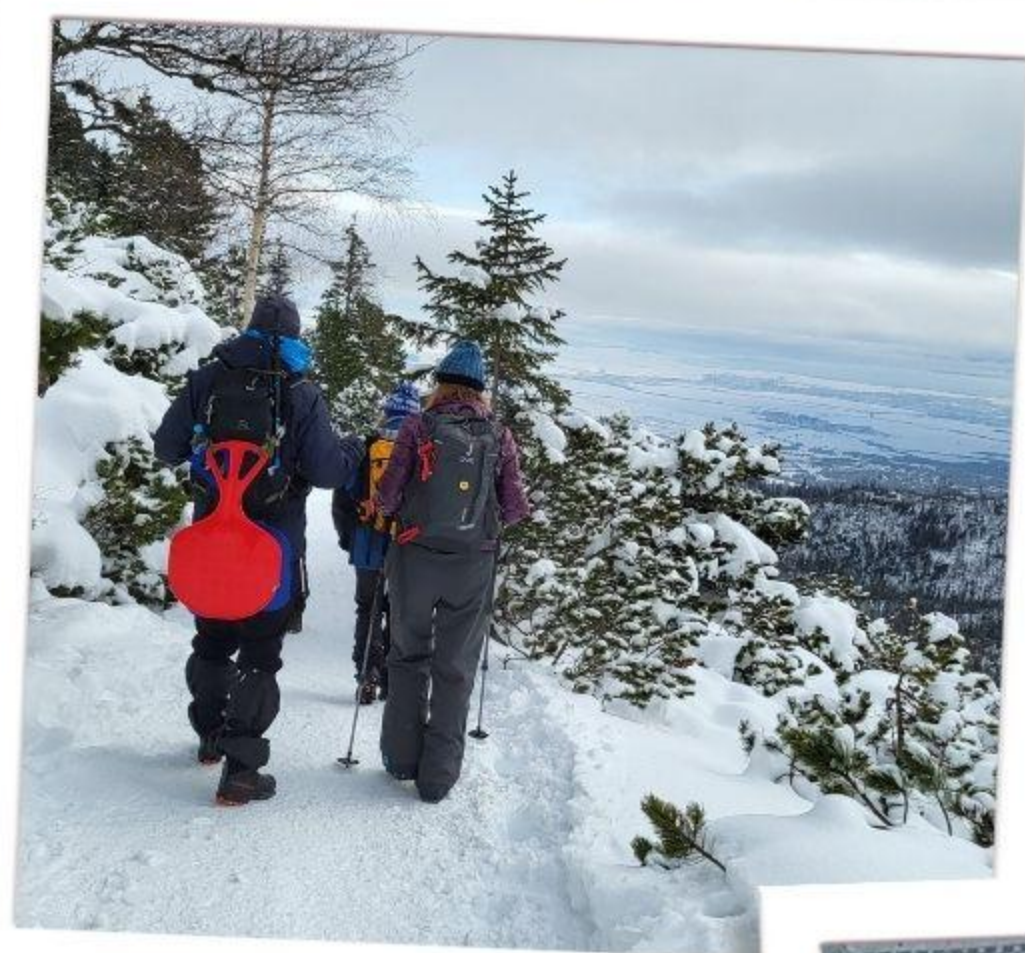

ZO SLIEZKEHO DOMU K TATRANSKÉMU ĽADOVÉMU DÓMU 18.2.2024 (Ne)

Na trase

Tatranský ľadový dóm

vedúca: Michaela Kováčová
michaela.kovacova@seznam.cz